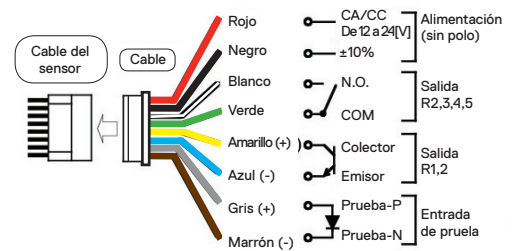

Especificaciones técnicas

Modelo	HR100-CT para activación de puertas peatonales automáticas con salida de relé dual + seguridad supervisada	
Método de detección	Detección por infrarrojo activo	
Altura de instalación	2.000 a 3.000 mm (6,5 a 10 pies)	
Dimensiones del sensor	230 mm (An.), 70 mm (Al.), 44 mm (Pr.)	
Ajuste de patrón	Ajuste de anchura:	3 filas interiores anchas o estrechas
	Ajuste de anchura:	2 filas exteriores anchas o estrechas
	Ajuste de profundidad:	3 filas interiores de 0° - 8°
	Ajuste de profundidad:	2 filas exteriores de 0° - 10°
	Ajuste de profundidad:	De 1 a 5 filas de detección (microinterruptor)
Temporizador de presencia	2 s, 30 s, 1 m e infinito (3 filas interiores) 1 s (2 filas exteriores)	
Calificación IP	54	
Alimentación	De 12 a 24 V CA o CC ± 10%	
Consumo de energía	CA 12 V-2,1 [VA] (Máx.), CC 12 V-110 [mA] (Máx.) CA 24 V-2,1 [VA] (Máx.), CC 24 V-60 [mA] (Máx.)	
Salida	Colector abierto 7,5 [mA] (Mín.) Carga de resistencia	
Tiempo de retención de relé	Aprox. 0,5 s	
Indicadores LED	Encendido	= Verde
	Detectando	= Rojo
	Detectando puerta	= Naranja
Temperatura de funcionamiento	De -20 °C a +60 °C (de -4 °F a 140 °F)	
Peso	250 g (0,55 lbs)	
Colores disponibles	Negro: Código de producto	= HR100-CT/BL
	Plateado: Código de producto	= HR100-CT/S
Accesorios suministrados	Cable de conexión de 2,5 m, plantilla de montaje, tornillos de montaje, instrucciones de instalación	

Accesorios

Soporte fijado en el techo
UTB-HR100

Soporte empotrado en el techo
ITB-HR100

Cubierta del sensor
HT100-COV/BL
(en negro)
HR100-COV/S
(en plateado)

Cubierta para intemperie en negro
WC/BL

Ceiling Recessed Bracket
HA-120

Spot-finder
Herramienta de instalación
BF-1