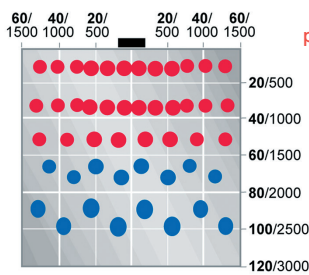

FÁCIL INSTALACIÓN

Toda la información necesaria para instalar el sensor HR100-CT está impresa en el cuerpo del sensor

www.hotron.com

HOTRON

HR100-CT

Activación + Seguridad supervisada

Área de detección (pulgadas/mm)

Con placa trasera del sensor:
Brazo de palanca: 3 filas interiores de 8°
Brazo de palanca: 2 filas exteriores de 10°

Sin placa trasera del sensor:
Brazo de palanca: 3 filas interiores de -8°
Brazo de palanca: 2 filas exteriores de 6°