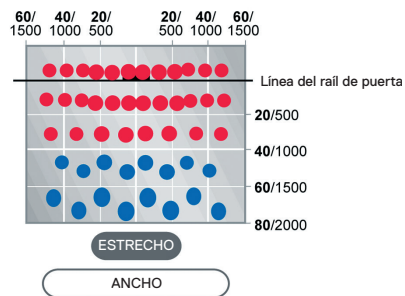

FÁCIL INSTALACIÓN

Toda la información necesaria para instalar el sensor HR100-CT está impresa en el cuerpo del sensor

www.hotron.com

HOTRON

HR100-CT

Activación + Seguridad supervisada

Área de detección (pulgadas/mm)

Con placa trasera del sensor:
Brazo de palanca: 3 filas interiores de 8°
Brazo de palanca: 2 filas exteriores de 10°

Sin placa trasera del sensor:
Brazo de palanca: 3 filas interiores de -8°
Brazo de palanca: 2 filas exteriores de 6°