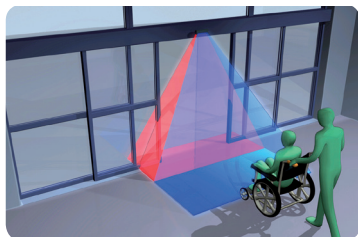

Supersensor pionero que permite la activación de puertas peatonales automáticas y ofrece una seguridad sin precedentes a alturas de montaje de hasta 3 m

EFICIENCIA ENERGÉTICA

La capacidad de detección inteligente unidireccional reduce el tiempo de mantenimiento puerta abierta en un 20% y la pérdida de energía del edificio en un 6% en una instalación estándar

SEGURIDAD SIN IGUAL PARA EL PEATÓN

La capacidad única de memorización del movimiento de las puertas permite que la cortina de seguridad por infrarrojos se enfoque hacia el interior de la hoja de la puerta en movimiento, lo que se traduce en una seguridad máxima para el peatón